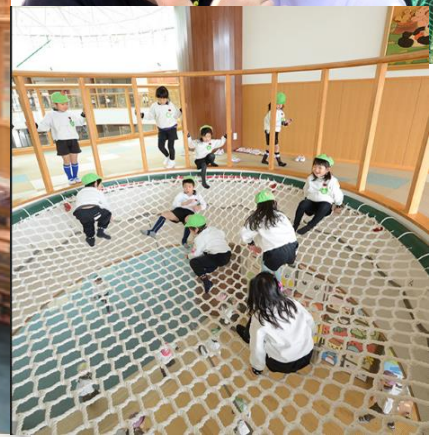

# ENZEL KINDERGARTEN

まずは自分の👁️で確かめてみよう

わくわく園内ツアー

エンゼルならではの

働きやすい秘密がわかる！

いつでも気軽に遊びにきてね♪

随時見学募集中 **Check!**

2024年卒  
2025年卒対象

自分の将来働くかもしれない場所を**早めに知っておく**ことはとても重要です。エンゼルは、**全天候型のドーム**をはじめ、最新の設備を備えた**充実した環境**です。子どもたちの**自由な発想が生まれそう**なアイデアいっぱいの園内を見学したり、**園長先生や先輩の先生の話**が聞けたり、**お給食を試食**できたり等、とても**貴重な機会**です。この機会にぜひご参加ください。詳細はQRコードへ。